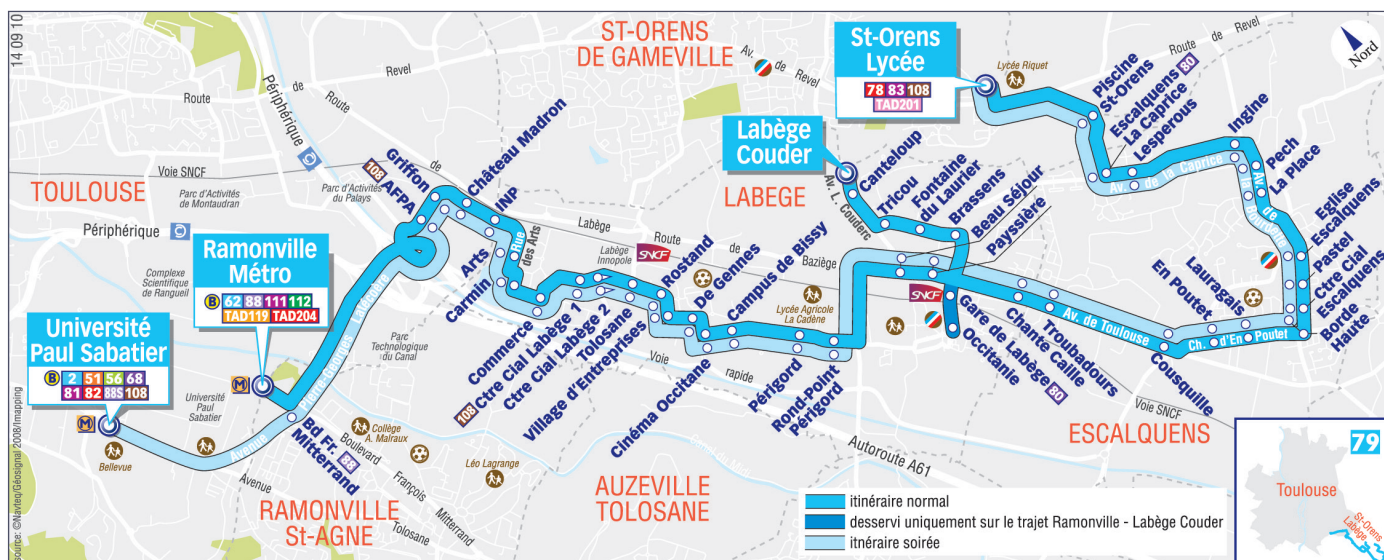

Ligne 79 DIRECTION LABÈGE COUDER OU ST-ORENS LYCÉE

Horaires valables du 30 août 2010 au 26 juin 2011

Lundi à vendredi