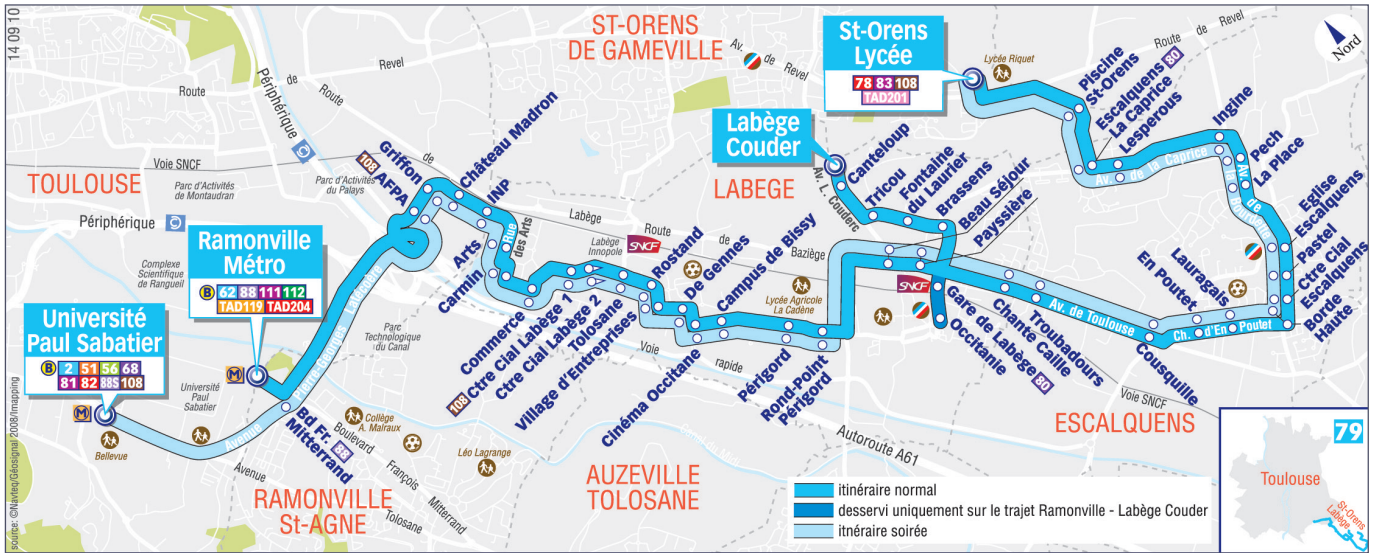

Ligne 79 DIRECTION RAMONVILLE MÉTRO

Horaires valables du 30 août 2010 au 26 juin 2011

Lundi à vendredi

St-Orens Lycée	06.00	-	06.30	-	06.56	-	07.16	-	07.36	-	07.56	-	08.16	-	08.36	-	08.57	-	09.17	-	09.42	-	10.12	-	
Eglise d'Escalquens	06.07	-	06.37	-	07.03	-	07.23	-	07.43	-	08.03	-	08.23	-	08.43	-	09.04	-	09.24	-	09.49	-	10.19	-	
Labège Couder	-	06.25	-	06.55	-	07.15	-	07.35	-	07.55	-	08.15	-	08.35	-	08.55	-	09.15	-	09.35	-	10.05	-	10.35	
Paysièze	06.12	06.31	06.42	07.01	07.08	07.23	07.28	07.43	07.48	07.53	08.08	08.13	08.28	08.33	08.48	08.53	09.05	09.13	09.24	09.33	09.44	09.58	10.14	10.28	10.41
Périgord	06.15	06.34	06.45	07.06	07.13	07.28	07.33	07.48	07.53	08.08	08.13	08.28	08.33	08.48	08.53	09.05	09.13	09.24	09.33	09.44	09.58	10.14	10.28	10.41	
Ctre Cial Labège	06.19	06.38	06.49	07.12	07.19	07.34	07.39	07.54	07.59	08.14	08.19	08.34	08.39	08.54	08.59	09.11	09.19	09.30	09.39	09.50	10.04	10.20	10.34	10.50	
AFPA	06.24	06.43	06.54	07.18	07.25	07.40	07.45	08.00	08.05	08.20	08.25	08.40	08.45	09.00	09.05	09.17	09.25	09.36	09.45	09.56	10.10	10.26	10.40	10.56	
Ramonville Métro	06.33	06.52	07.05	07.32	07.39	07.54	07.59	08.14	08.19	08.34	08.39	08.54	08.59	09.12	09.17	09.29	09.37	09.48	09.57	10.08	10.22	10.38	10.52	11.08	